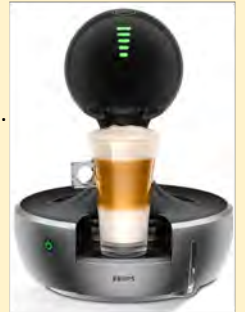

PL2000X

Afneembare plaat :Tafelgrill -
Teppanyaki

Anti-aanbaklaag

€79,99

KRUPS Dolce Gusto Drop

KP350B10

Thermoblock
Touch
Auto off 15 min.
Inhoud 800ml
Capsules

Cashback €60